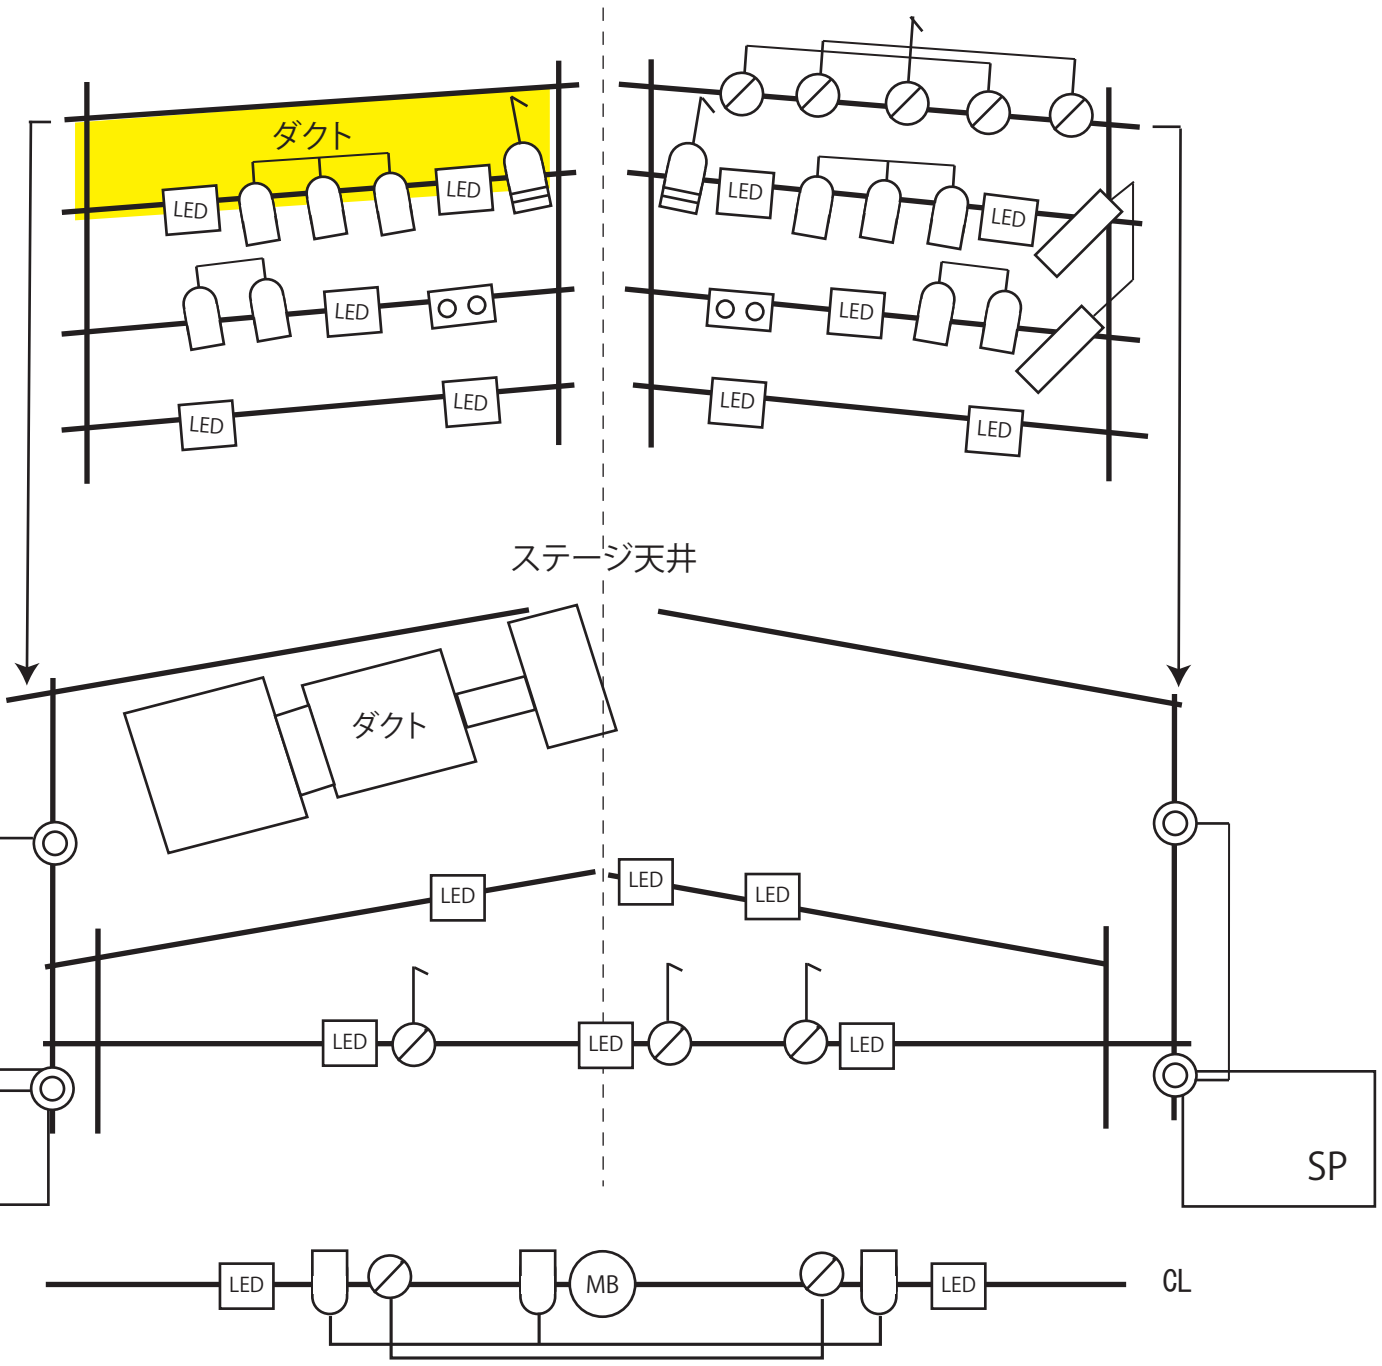

ステージ正面

	= 64°-ライト 500w (N)		= ミニハ°-(N)		= FQ 500w		= DF/フレネルライト 500w
	= ミニハ°-(N)		= ミニハ°-(N)		= ミニハ°-(N)		= ミニハ°-(N)
	= ミニハ°-(N)		= S-4		= Quad Par 4in1 (RBGW) 6Φ		

- 調光卓  
 Pearl Expert Version.7.0  
 タッチウイング  
 スモーク                      ファン  
 ANTARI Z350                  AF-3  
 平置きベース × 4