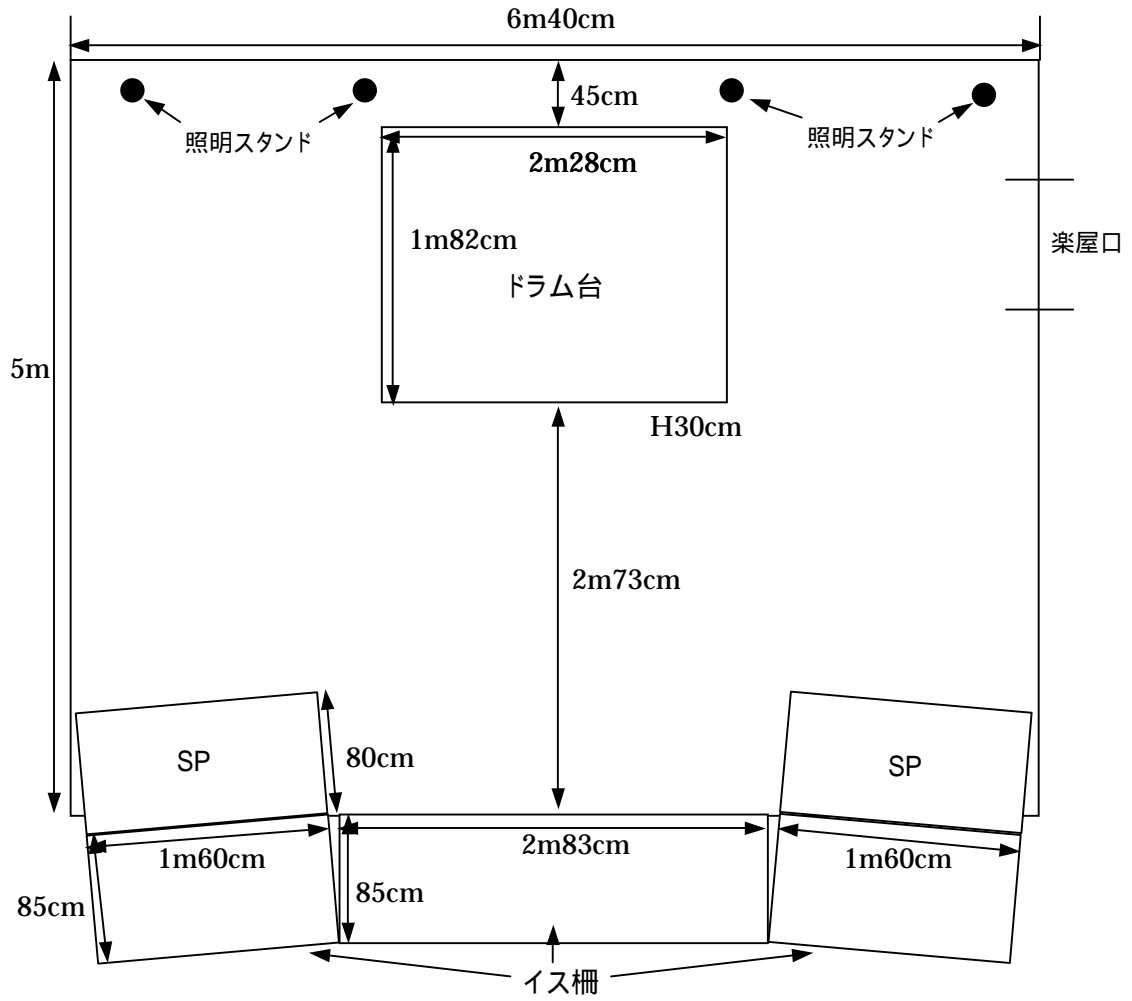

ハートランドスタジオステージ見取り図

ドラム台 取り外し可

ステージ高さ 44cm